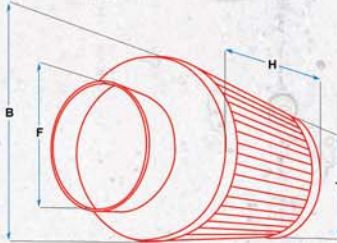

Assorted Hardware & Hose Clamps

P/N 200-100

P/N 300-100

Hats
H - height
ID - inside diam.
OD - outside diam.

Part Number	Description
KITHOSE01	1/2" Heater Hose 50ft rolls
KITHOSE02	5/8" Heater Hose 250ft roll
KITHOSE03	1/4" Heater Hose
KITHOSE05	3/4" Heater Hose
KITHOSE06	3/8" Heater Hose 50ft rolls
KITHOSE07	1/8" Hose SAE J30R7
KITHS44	#44 SS Worm Clamp
KITHS48	#48 SS Worm Clamp
KITHS52	#52 SS Worm Clamp
KITHS56	#56 SS Worm Clamp
KITHS60	#60 3.5" SS Worm Clamp
KITHS64	#64 SS Worm Clamp
KITHS68	#68 SS Worm Clamp
KITHS72	#72 Hose Clamp
KITHS80	#80 Hose Clamp 9/16"
KITBRACKET01	Bracket Tube Mount
KITBRACKET02	4" straight bracket
KITBRACKET03	6" straight bracket
KITBRACKET04	8" straight bracket
KITBRACKET05	12" straight bracket

TB/Carb. Hats

Part Number	Description
200-100	Replacement Hat
300-100	Replacement Hat for 106

Cone Filters

Cone Filters

B - base
F - flange (inside diameter)
H - height
T - top

P/N 700-493

P/N 700-410

P/N 700-470

P/N 700-452

P/N 700-420

P/N 700-469

Flange"	Base"	Top"	Height"	AIR- AID [®] Filter
2 1/2	5 3/8	4 5/8	5	700-540
3	6	4 5/8	6	700-493
3	6	4 5/8	7	700-494
3	6	4 5/8	9	700-410
3 offset	8 1/2 x 5 1/4	6 x 3 3/4	5 1/4	720-431
3 x 5 oval	6 3/4 x 4 3/4	4 1/4 x 3	5 5/8	720-500
3 1/4	4 5/8	3 1/2	7	700-433
3 1/2	6	4 5/8	6	700-450
3 1/2 short flange	6	4 5/8	6	700-452
3 1/2	6	4 5/8	7	700-451
3 1/2	4 5/8	3 1/2	7	700-430
3 1/2 short flange	6	4 5/8	7	700-457
3 1/2	6	4 5/8	9	700-420
3 1/2 short flange	6	4 5/8	9	700-421
4	6	4 5/8	6	700-455
4 short flange	6	4 5/8	6	700-453
4	6	4 5/8	7	700-456
4 short flange	7	4 5/8	7	700-458
4	6	4 5/8	9	700-470
4 short flange	6	4 5/8	9	700-471
4 1/2	8	5	7 1/2	700-445
6	7 1/4	4 3/4	6	700-466
6	7 1/4	5	7	700-462
6	7 1/4	5	9	700-469
6	11x8	7 1/8 x 4 1/8	10	720-472
4 3/8 offset	11 1/2 x 5 x 7	9 x 4 1/2	7 3/8	720-128
3 1/2 offset	9 1/2 x 5 1/2	7 3/4 x 3 3/4	4	720-130
3 1/2	8 1/2 x 5 1/2	6 x 3 3/4	5 1/4	720-440